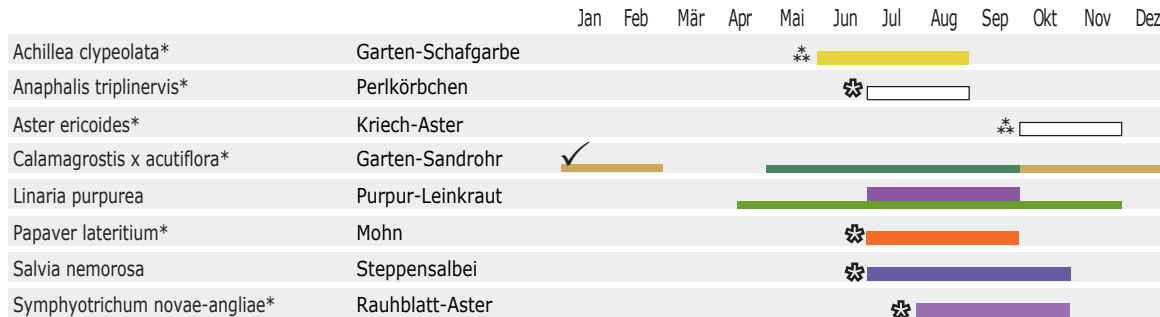

Bernburger Staudenmix - Perennemix

Blütenschleier

Der Ereigniskalender verdeutlicht auszugsweise das Farb- und Blütenspektrum dieser Staudenmischung.

Besonderheiten sind mit folgenden Symbolen hervorgehoben: ✿ = markante, große Blüte; ✿ = reich blühend; ✓ = Winteraspekt

* Die genaue Sortenbezeichnung ist zur besseren Übersichtlichkeit nicht dargestellt.