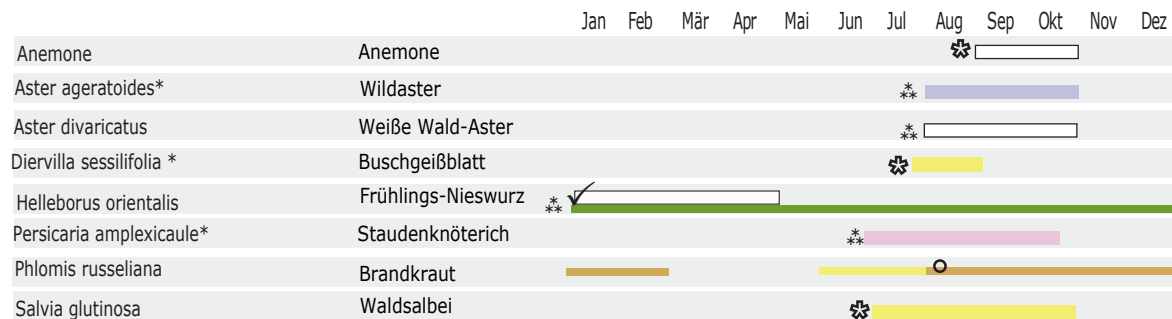

## Wädenswiler Staudenmischungen

### Schattenperle

Der Ereigniskalender verdeutlicht auszugsweise das Farb- und Blütenspektrum dieser Staudenmischung. Besonderheiten sind mit folgenden Symbolen hervorgehoben: ✿ = markante, große Blüte; \*\* = reich blühend; ✓ = Winteraspekt; grüner Streifen = Blattschmuckpflanze; \* Die genaue Sortenbezeichnung ist zur besseren Übersichtlichkeit nicht dargestellt.