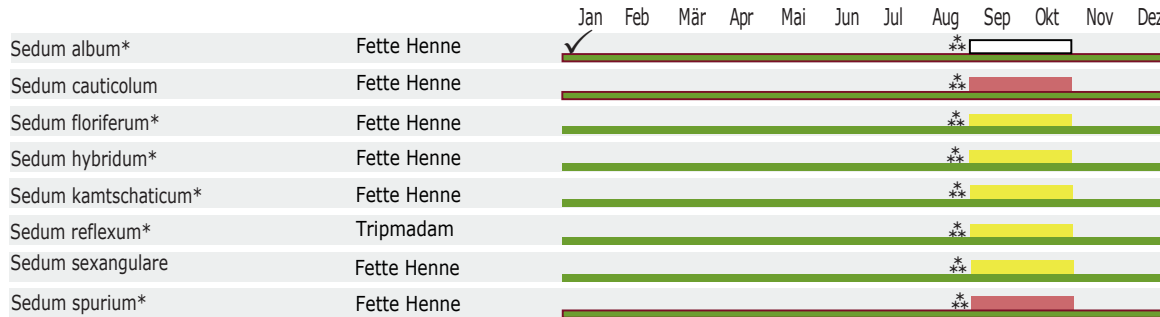

Dachgarten-Mischung

Sedumteppich KB

Der Ereigniskalender verdeutlicht auszugsweise das Farb- und Blütenspektrum dieser Staudenmischung.

Besonderheiten sind mit folgenden Symbolen hervorgehoben: 🌸 = markante, große Blüte; ✨ = reich blühend;

✓ = Winteraspekt; grüner Streifen = Blattschmuckpflanze;

* Die genaue Sortenbezeichnung ist zur besseren Übersichtlichkeit nicht dargestellt.