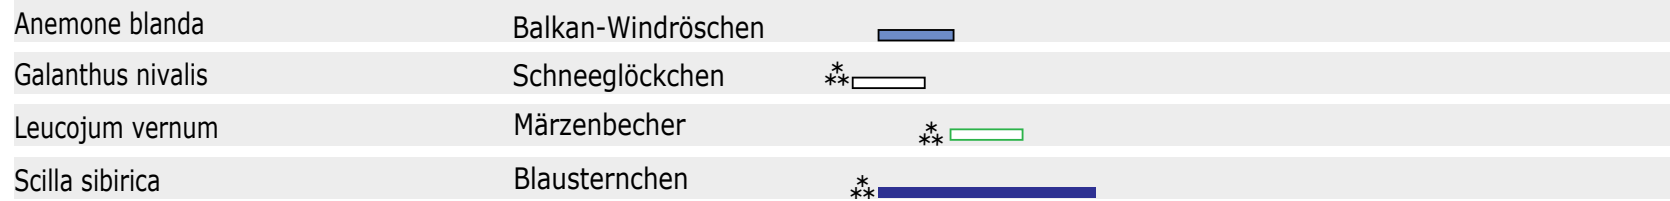

Dresdner Zwiebel- und Knollenmischung

Schattenfreude

Jan Feb Mär Apr Mai Jun Jul Aug Sep Okt Nov Dez

Der Ereigniskalender verdeutlicht auszugsweise das Farb- und Blütenspektrum dieser Staudenmischung.
 Besonderheiten sind mit folgenden Symbolen hervorgehoben: * = markante, große Blüte; ** = reich blühend;
 * Die genaue Sortenbezeichnung ist zur besseren Übersichtlichkeit nicht dargestellt.