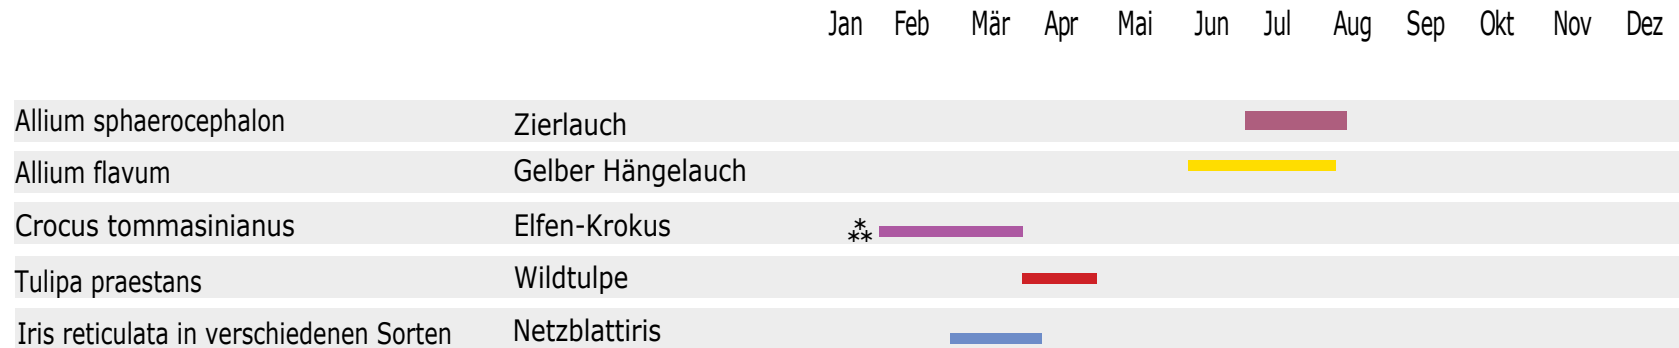

Dachgarten Zwiebel- und Knollenmischung

Steinrosenflur

Der Ereigniskalender verdeutlicht auszugsweise das Farb- und Blütenspektrum dieser Staudenmischung.
 Besonderheiten sind mit folgenden Symbolen hervorgehoben: * = markante, große Blüte; ** = reich blühend;
 * Die genaue Sortenbezeichnung ist zur besseren Übersichtlichkeit nicht dargestellt.