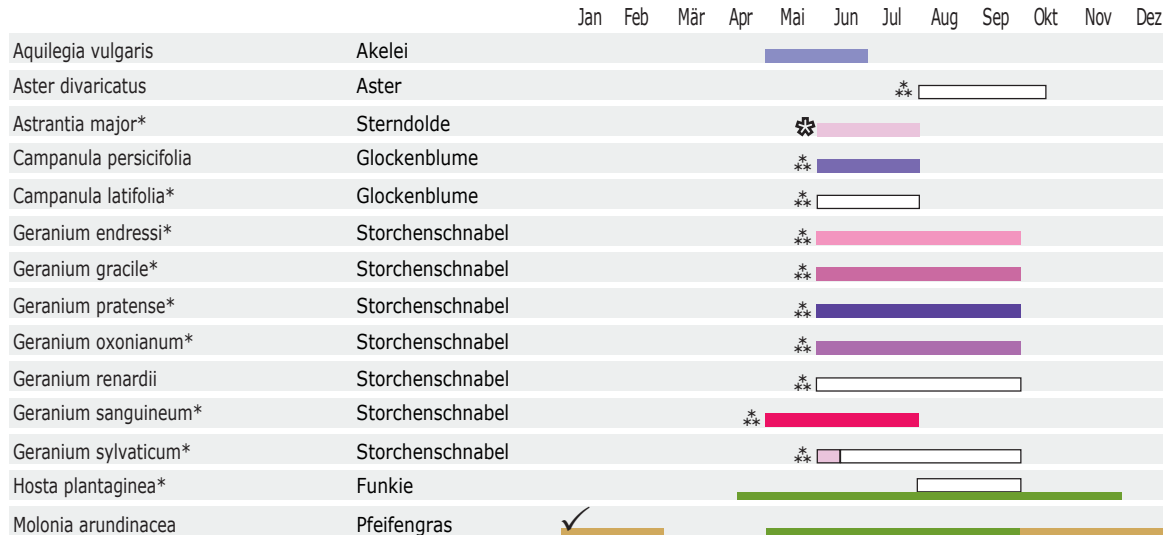

Dresdner Staudenmischung

Saumpracht

Der Ereigniskalender verdeutlicht auszugsweise das Farb- und Blütenspektrum dieser Staudenmischung. Besonderheiten sind mit folgenden Symbolen hervorgehoben: ✿ = markante, große Blüte; ** = reich blühend; ✓ = Winteraspekt; grüner Streifen = Blattschmuckpflanze
 * Die genaue Sortenbezeichnung ist zur besseren Übersichtlichkeit nicht dargestellt.