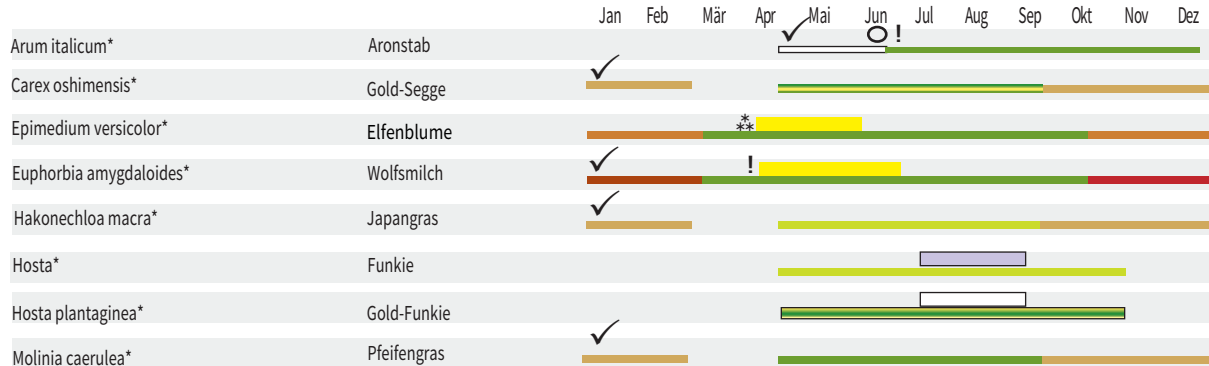

Veitshöchheimer Schattengold

Der Ereigniskalender verdeutlicht auszugsweise das Farb- und Blütenspektrum dieser Staudenmischung.

Besonderheiten sind mit folgenden Symbolen hervorgehoben: 🌸 = markante, große Blüte; ✨ = reich blühend;

✓ = Winteraspekt; grüner Streifen = Blattschmuckpflanze; ○ = Fruchtschmuck; != Giftpflanze

* Die genaue Sortenbezeichnung ist zur besseren Übersichtlichkeit nicht dargestellt.