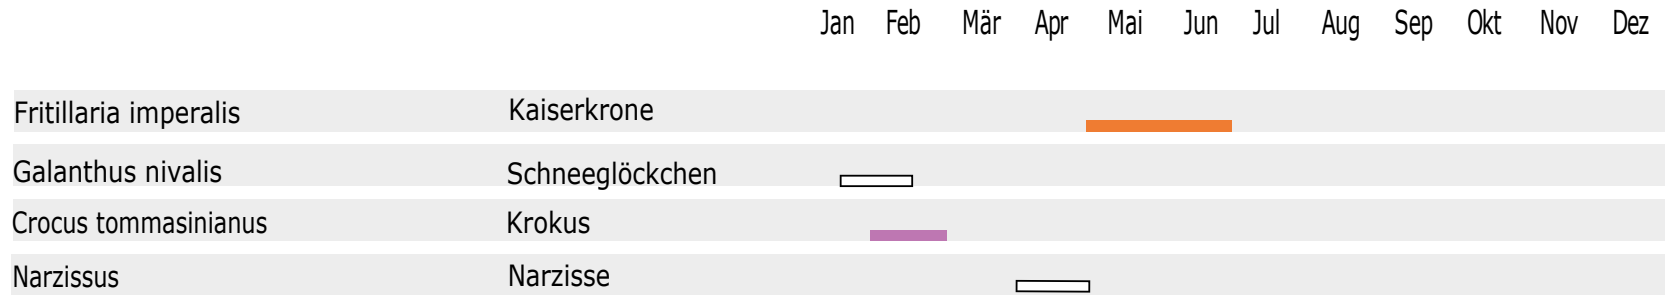

Dresdner Zwiebel- und Knollenmischung

Landhausblüte

Der Ereigniskalender verdeutlicht auszugsweise das Farb- und Blütenspektrum dieser Staudenmischung.
 Besonderheiten sind mit folgenden Symbolen hervorgehoben: ✿ = markante, große Blüte; * = reich blühend;
 * Die genaue Sortenbezeichnung ist zur besseren Übersichtlichkeit nicht dargestellt.