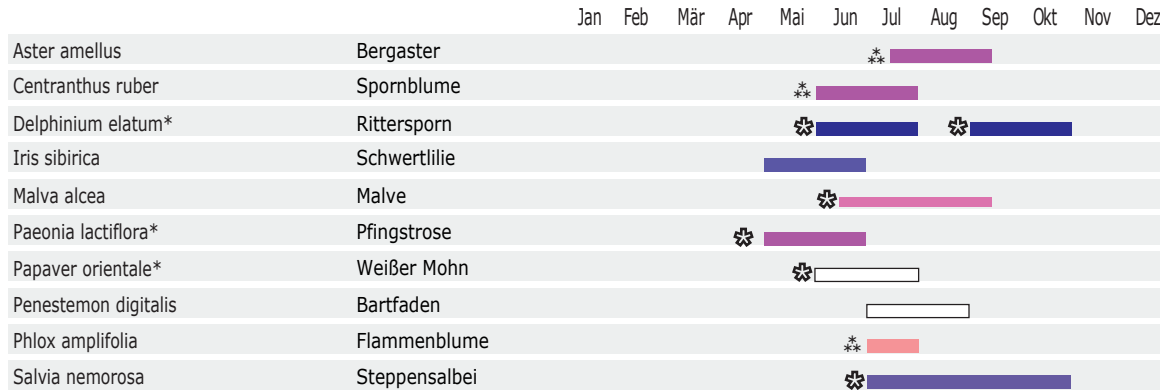

Dresdner Staudenmischung

Landhausblüte Blau - Weiß - Rosa

Der Ereigniskalender verdeutlicht auszugsweise das Farb- und Blütenspektrum dieser Staudenmischung. Besonderheiten sind mit folgenden Symbolen hervorgehoben: ✿ = markante, große Blüte; ✿✿ = reich blühend
 * Die genaue Sortenbezeichnung ist zur besseren Übersichtlichkeit nicht dargestellt.