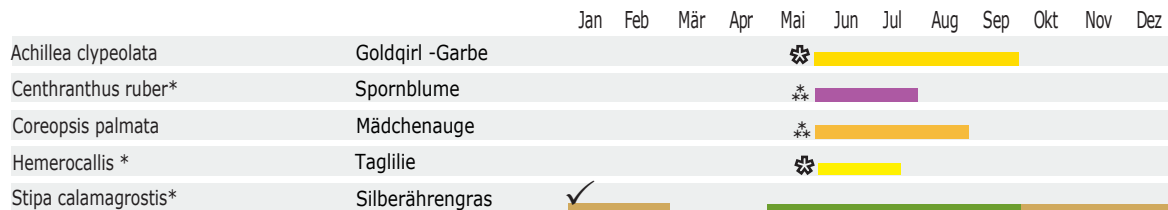

Veitshöchheimer Staudenmischung

Blütenraum

Der Ereigniskalender verdeutlicht auszugsweise das Farb- und Blütenspektrum dieser Staudenmischung. Besonderheiten sind mit folgenden Symbolen hervorgehoben: ✿ = markante, große Blüte; ** = reich blühend; ✓ = Winteraspekt; grüner Streifen = Blattschmuckpflanze; * Die genaue Sortenbezeichnung ist zur besseren Übersichtlichkeit nicht dargestellt.