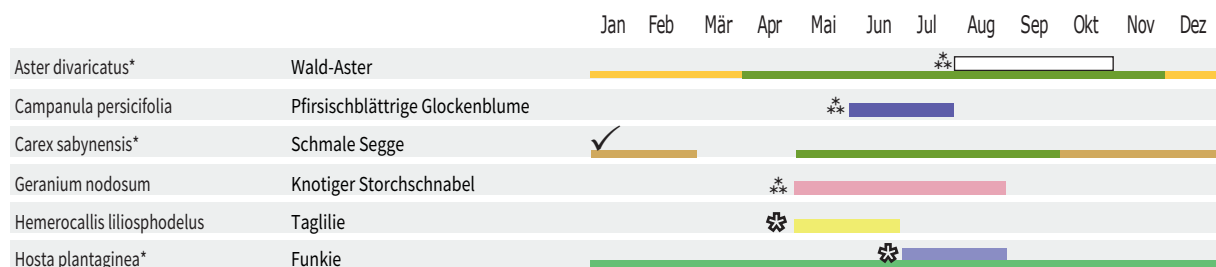

## MINIMIX - BLÜTENWANDEL

Der Ereigniskalender verdeutlicht auszugsweise das Farb- und Blütenspektrum dieser Staudenmischung.  
 Besonderheiten sind mit folgenden Symbolen hervorgehoben: ✿ = markante, große Blüte; ✿ = reich blühend;  
 ✓ = Winteraspekt; grüne Streifen = Blattschmuckpflanze  
 \* Die genaue Sortenbezeichnung ist zur besseren Übersichtlichkeit nicht dargestellt.