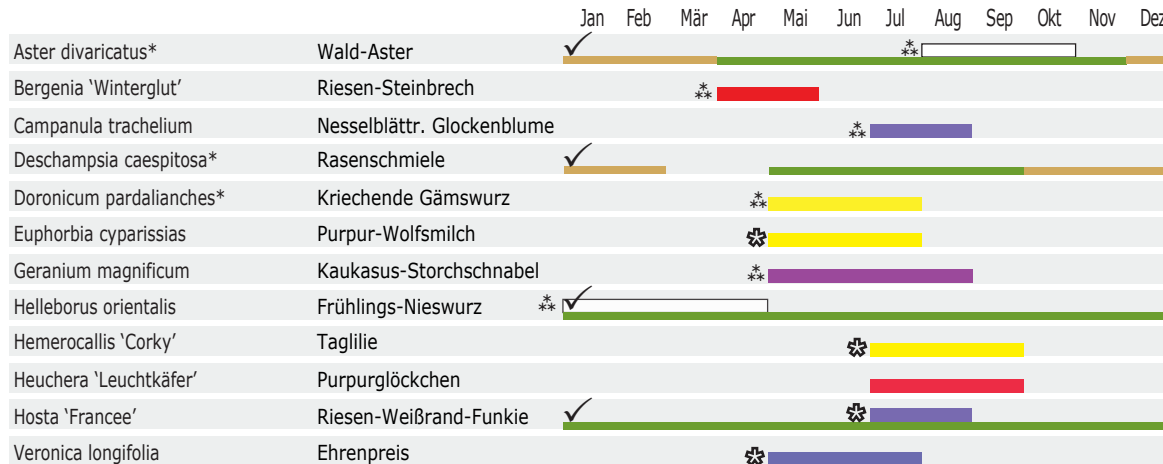

## Erfurter Staudenmischung

### Thüringer Blütensaum

Der Ereigniskalender verdeutlicht auszugsweise das Farb- und Blütenspektrum dieser Staudenmischung. Besonderheiten sind mit folgenden Symbolen hervorgehoben: ✿ = markante, große Blüte; \*\* = reich blühend; ✓ = Winteraspekt  
 \* Die genaue Sortenbezeichnung ist zur besseren Übersichtlichkeit nicht dargestellt.